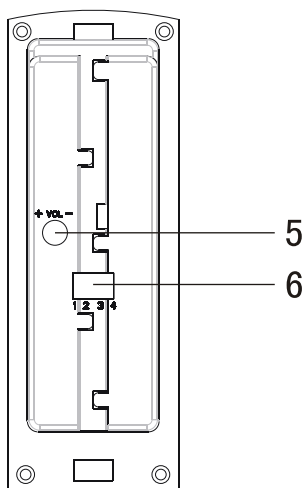

6. Pripojovací konektor

Zadný panel

II. INŠTALÁCIA

I. Inštalácia

Prosím použite káble doporučené predajcom, nepoužívajte UTP alebo CAT káble.

Možnosti zapojenia

III. UHOL ZÁBERU

Horizontálny bočný pohľad

V. ŠPECIFIKÁCIA

MODEL	A4-M9	A4-M9MS	A4-M9C	A4-M9CMS
Kamera	1/3" Č/B CCD	1/3" Č/B CMOS	1/3" farebná CCD	1/3" farebná CMOS
Max. prúd	300 m A		300 m A	
Požiadavky napätia	DC 13,5 ± 0,5V (Dodávané v vnútorného telefónu)		DC 13,5 ± 0,5V (Dodávané v vnútorného telefónu)	
Minimálne osvetlenie	0,01 LUX (W/IR LED F1,2)		1 LUX (W/IR LED F1,2)	
Zapojenie	4-vodičové (polarizované)			
Hovor	handsfree			
Okolité teplota	-10°C do 40°C			
Čistá hmotnosť	0,145kg			
Rozmery (Š x V x H)	52 x 140 x 31 mm			