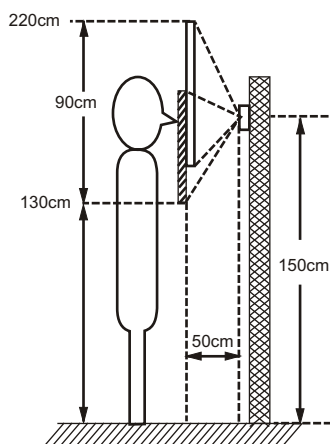

6. Pripojovací konektor

Zadný panel

II. INŠTALÁCIA

I. Inštalácia

Prosím použite káble doporučené predajcom, nepoužívajte UTP alebo CAT káble.

Možnosti zapojenia

III. UHOL ZÁBERU

Horizontálny bočný pohľad

V. ŠPECIFIKÁCIA

MODEL	A4-M9	A4-M9MS	A4-M9C	A4-M9CMS
Kamera	1/3" Č/B CCD	1/3" Č/B CMOS	1/3" farebná CCD	1/3" farebná CMOS
Max. prúd	300 m A		300 m A	
Požiadavky napätia	DC 13,5 ± 0,5V (Dodávané v vnútorného telefónu)		DC 13,5 ± 0,5V (Dodávané v vnútorného telefónu)	
Minimálne osvetlenie	0,01 LUX (W/IR LED F1,2)		1 LUX (W/IR LED F1,2)	
Zapojenie	4-vodičové (polarizované)			
Hovor	handsfree			
Okolité teplota	-10°C do 40°C			
Čistá hmotnosť	0,145kg			
Rozmery (Š x V x H)	52 x 140 x 31 mm			