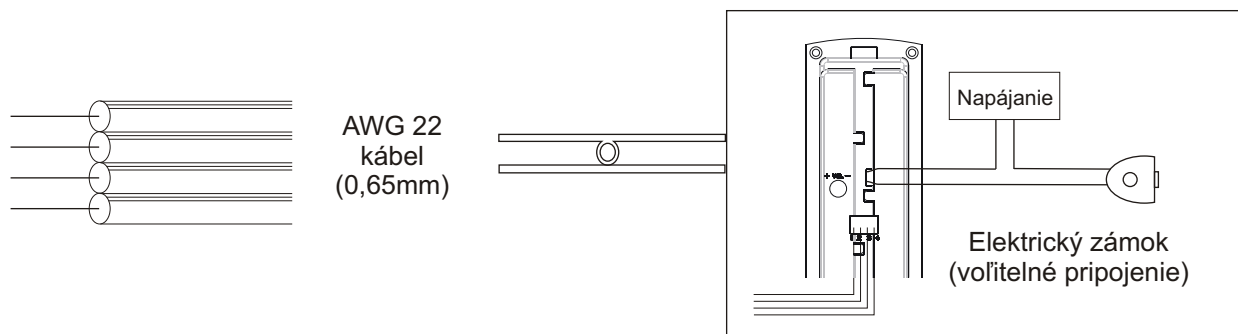

6. Pripojovací konektor

Zadný panel

II. INŠTALÁCIA

I. Inštalácia

Prosím použite káble doporučené predajcom, nepoužívajte UTP alebo CAT káble.

Možnosti zapojenia

III. UHOL ZÁBERU

Horizontálny bočný pohľad

Pohľad z hora

Poznámka: Uhol záberu, ktorý je zobrazený na obrázku je iba približný. Môže sa zmeniť vzhľadom na vaše okolie.

IV. PODMIENKY INŠTALÁCIE

Odras priameho svetla

Priame svetlo

- 1. Pokúste sa** zabrániť umiestneniu inštalácie v podmienkach ako: mráz, vysoké teploty (cez 40°C), vlhkosť, chemické hrdzavenie a pod.
- 2. Zabráňte** umiestneniu inštalácie kde môže dôjsť k priamemu alebo odrazenému žiareniu.
- 3. Zabráňte** umiestneniu inštalácie v podmienkach s možnosťou dažďu alebo vlhkosti.