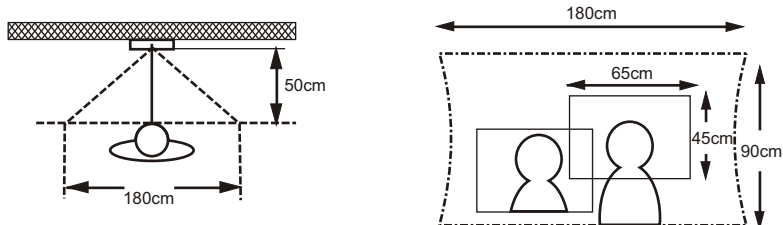

Pohľad z hora

Poznámka: Uhol záberu, ktorý je zobrazený na obrázku je iba približný. Môže sa zmeniť vzhľadom na vaše okolie.