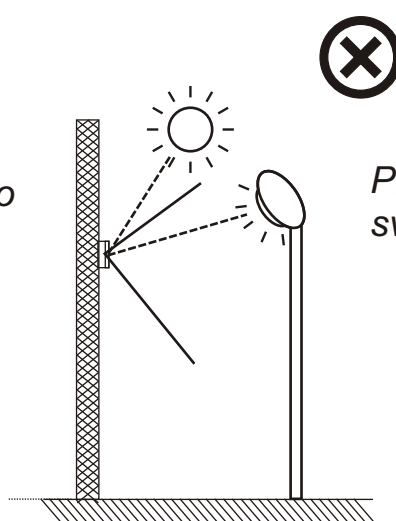

6. Pripojovací konektor

Zadný panel

II. INŠTALÁCIA

I. Inštalácia

Prosím použite káble doporučené predajcom, nepoužívajte UTP alebo CAT káble.

Možnosti zapojenia

III. UHOL ZÁBERU

Horizontálny bočný pohľad

Pohľad z hora

Poznámka: Uhol záberu, ktorý je zobrazený na obrázku je iba približný. Môže sa zmeniť vzhľadom na vaše okolie.

IV. PODMIENKY INŠTALÁCIE

Odras priameho svetla

Priame svetlo

- 1. Pokúste sa** zabrániť umiestneniu inštalácie v podmienkach ako: mráz, vysoké teploty (cez 40°C), vlhkosť, chemické hrdzavenie a pod.
- 2. Zabráňte** umiestneniu inštalácie kde môže dôjsť k priamemu alebo odrazenému žiareniu.
- 3. Zabráňte** umiestneniu inštalácie v podmienkach s možnosťou dažďu alebo vlhkosti.

V. ŠPECIFIKÁCIA

MODEL	A4-M9	A4-M9MS	A4-M9C	A4-M9CMS
Kamera	1/3" Č/B CCD	1/3" Č/B CMOS	1/3" farebná CCD	1/3" farebná CMOS
Max. prúd	300 m A		300 m A	
Požiadavky napätia	DC 13,5 ± 0,5V (Dodávané v vnútorného telefónu)		DC 13,5 ± 0,5V (Dodávané v vnútorného telefónu)	
Minimálne osvetlenie	0,01 LUX (W/IR LED F1,2)		1 LUX (W/IR LED F1,2)	
Zapojenie	4-vodičové (polarizované)			
Hovor	handsfree			
Okolité teplota	-10°C do 40°C			
Čistá hmotnosť	0,145kg			
Rozmery (Š x V x H)	52 x 140 x 31 mm			