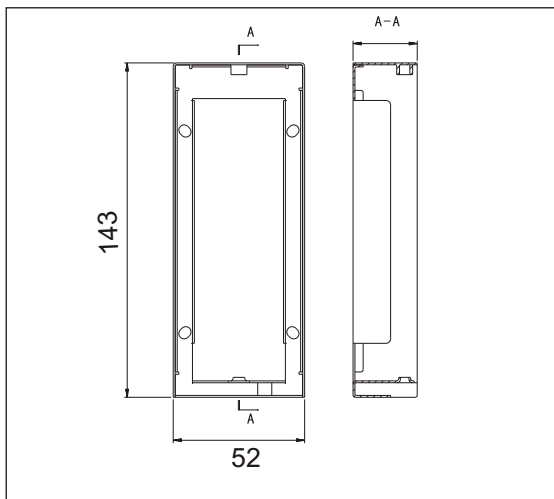

III. UHOL ZÁBERU

Poznámka: Uhol záberu, ktorý je zobrazený na obrázku je iba približný. Môže sa zmeniť vzhľadom na vaše okolie.

IV. PODMIENKY INŠTALÁCIE

Odras priameho svetla

Priame svetlo

1. **1. Pokúste sa** zabrániť umiestneniu inštalácie v podmienkach ako: mráz, vysoké teploty (cez 40°C), vlhkosť, chemické hrdzavenie a pod.
2. **2. Zabráňte** umiestneniu inštalácie kde môže dôjsť k priamemu alebo odrazenému žiareniu.
3. **3. Zabráňte** umiestneniu inštalácie v podmienkach s možnosťou dažďu alebo vlhkosti.