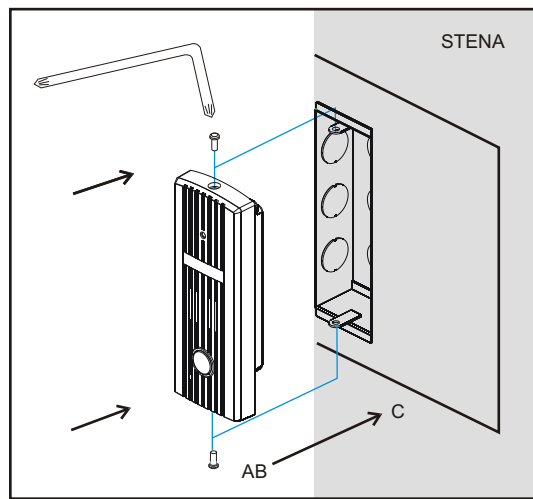

6. Pripojovací konektor

Zadný panel

II. INŠTALÁCIA

I. Inštalácia

Prosím použite káble doporučené predajcom, nepoužívajte UTP alebo CAT káble.

Možnosti zapojenia

III. UHOL ZÁBERU

Horizontálny bočný pohľad

Pohľad z hora

Poznámka: Uhol záberu, ktorý je zobrazený na obrázku je iba približný. Môže sa zmeniť vzhľadom na vaše okolie.

IV. PODMIENKY INŠTALÁCIE

Odras priameho svetla

Priame svetlo

- 1. Pokúste sa** zabrániť umiestneniu inštalácie v podmienkach ako: mráz, vysoké teploty (cez 40°C), vlhkosť, chemické hrdzavenie a pod.
- 2. Zabráňte** umiestneniu inštalácie kde môže dôjsť k priamemu alebo odrazenému žiareniu.
- 3. Zabráňte** umiestneniu inštalácie v podmienkach s možnosťou dažďu alebo vlhkosti.

V. ŠPECIFIKÁCIA

MODEL	A4-M9	A4-M9MS	A4-M9C	A4-M9CMS
Kamera	1/3" Č/B CCD	1/3" Č/B CMOS	1/3" farebná CCD	1/3" farebná CMOS
Max. prúd	300 m A		300 m A	
Požiadavky napätia	DC 13,5 ± 0,5V (Dodávané v vnútorného telefónu)		DC 13,5 ± 0,5V (Dodávané v vnútorného telefónu)	
Minimálne osvetlenie	0,01 LUX (W/IR LED F1,2)		1 LUX (W/IR LED F1,2)	
Zapojenie	4-vodičové (polarizované)			
Hovor	handsfree			
Okolité teplota	-10°C do 40°C			
Čistá hmotnosť	0,145kg			
Rozmery (Š x V x H)	52 x 140 x 31 mm			