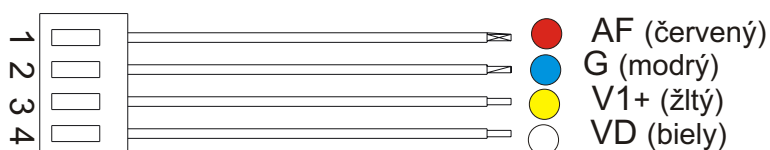

6. Pripojovací konektor

Zadný panel

II. INŠTALÁCIA

I. Inštalácia

Prosím použite káble doporučené predajcom, nepoužívajte UTP alebo CAT káble.

Možnosti zapojenia

III. UHOL ZÁBERU

Horizontálny bočný pohľad