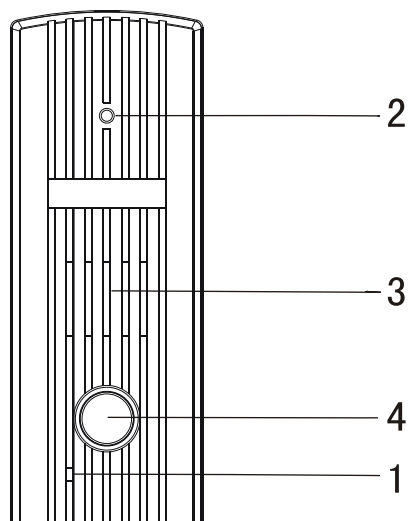

VIDEO VSTUPNÝ PANEL

- 31 A4 - M9 (Č/B)**
- 31 A4 - M9MS (Č/B)**
- 31 A4 - M9C (FAREBNÝ)**
- 31 A4 - M9CMS (FAREBNÝ)**

I. POPIS A VLASTNOSTI

Predný panel

1. Mikrofón

vysoko citlivý kondálny mikrofón

2. Kamera

V. ŠPECIFIKÁCIA

MODEL	A4-M9	A4-M9MS	A4-M9C	A4-M9CMS
Kamera	1/3" Č/B CCD	1/3" Č/B CMOS	1/3" farebná CCD	1/3" farebná CMOS
Max. prúd	300 m A		300 m A	
Požiadavky napätia	DC 13,5 ± 0,5V (Dodávané v vnútorného telefónu)		DC 13,5 ± 0,5V (Dodávané v vnútorného telefónu)	
Minimálne osvetlenie	0,01 LUX (W/IR LED F1,2)		1 LUX (W/IR LED F1,2)	
Zapojenie	4-vodičové (polarizované)			
Hovor	handsfree			
Okolité teplota	-10°C do 40°C			
Čistá hmotnosť	0,145kg			
Rozmery (Š x V x H)	52 x 140 x 31 mm			